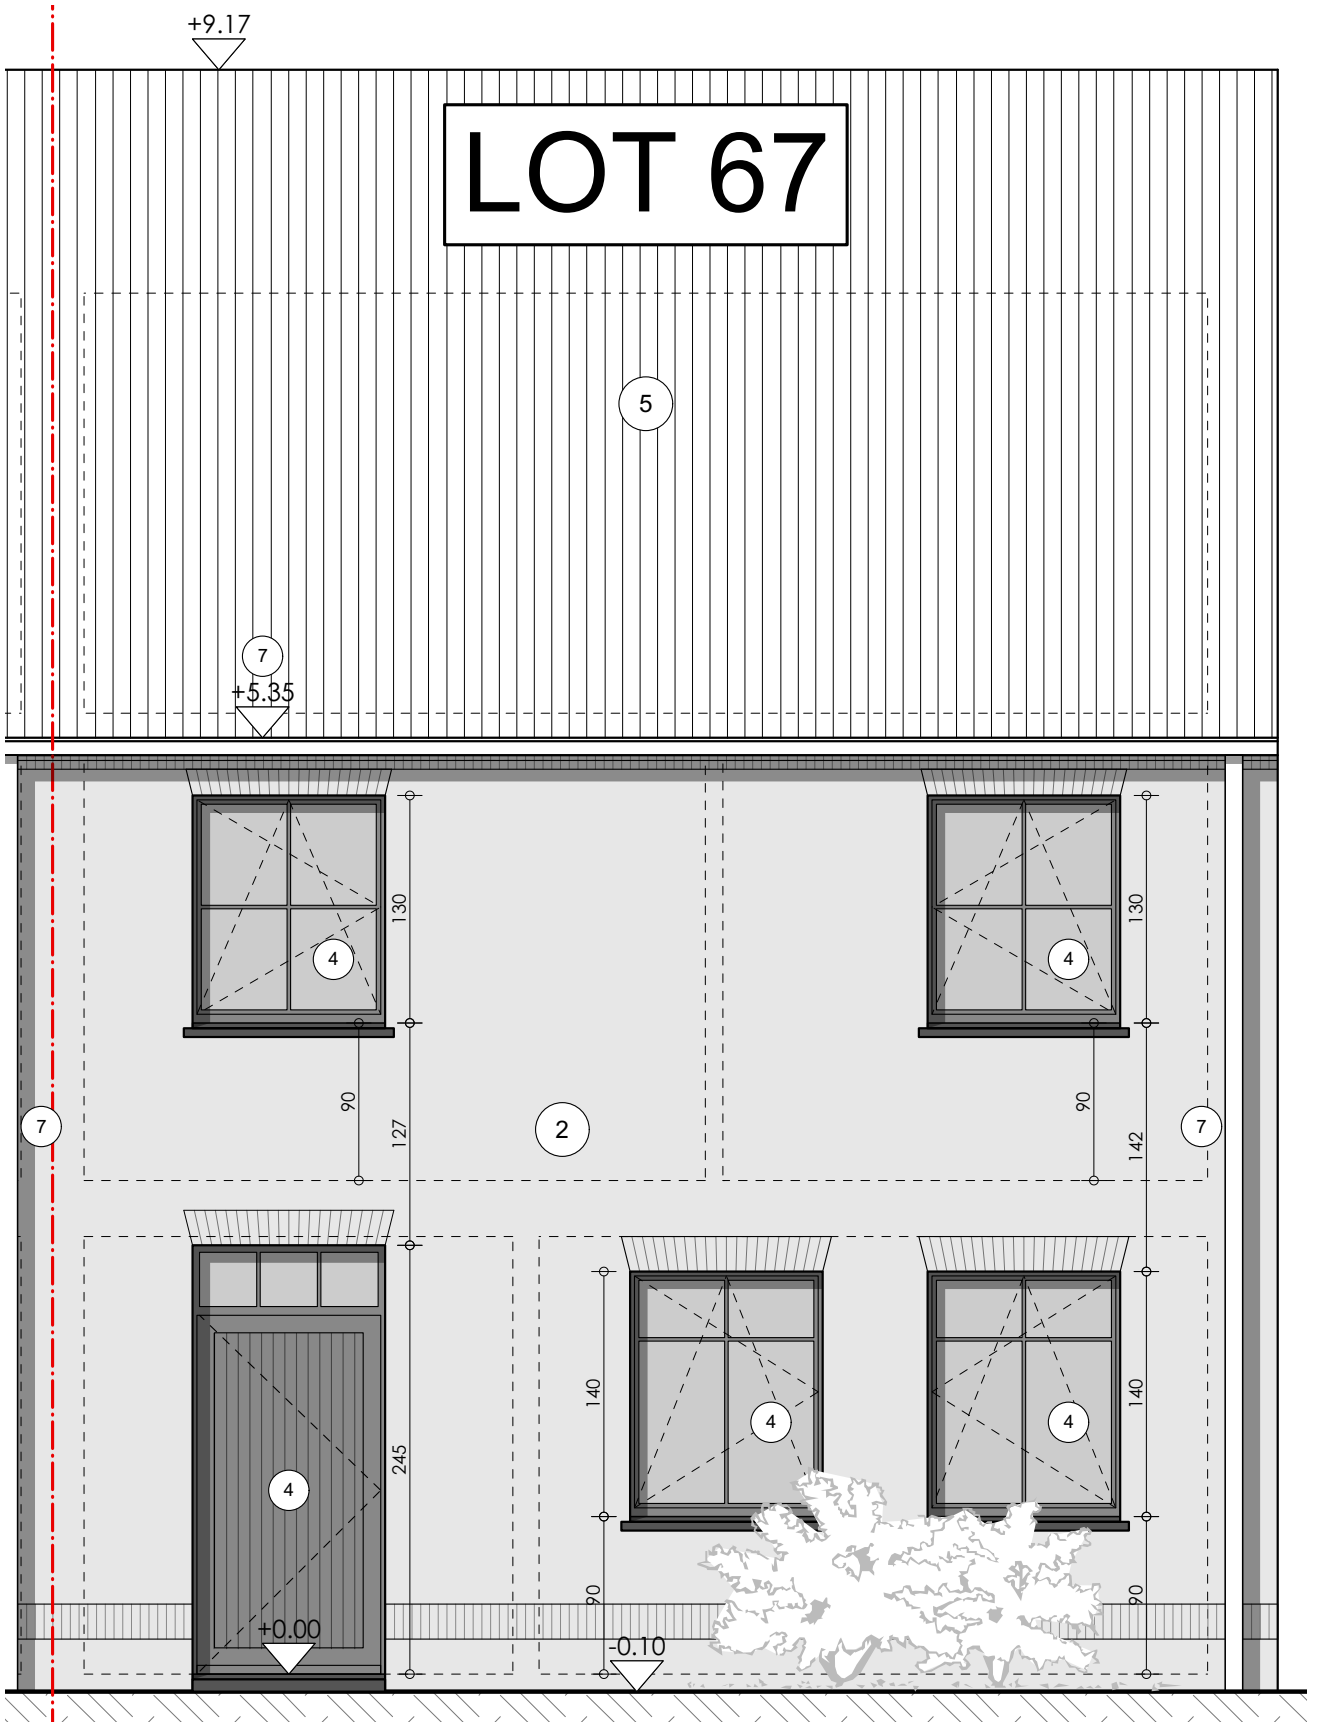

HECTAAR

**MEULEBEKE
LAPPERSHOEK
LOT 67**

LOT 67

+9.17

5

7
+2.60