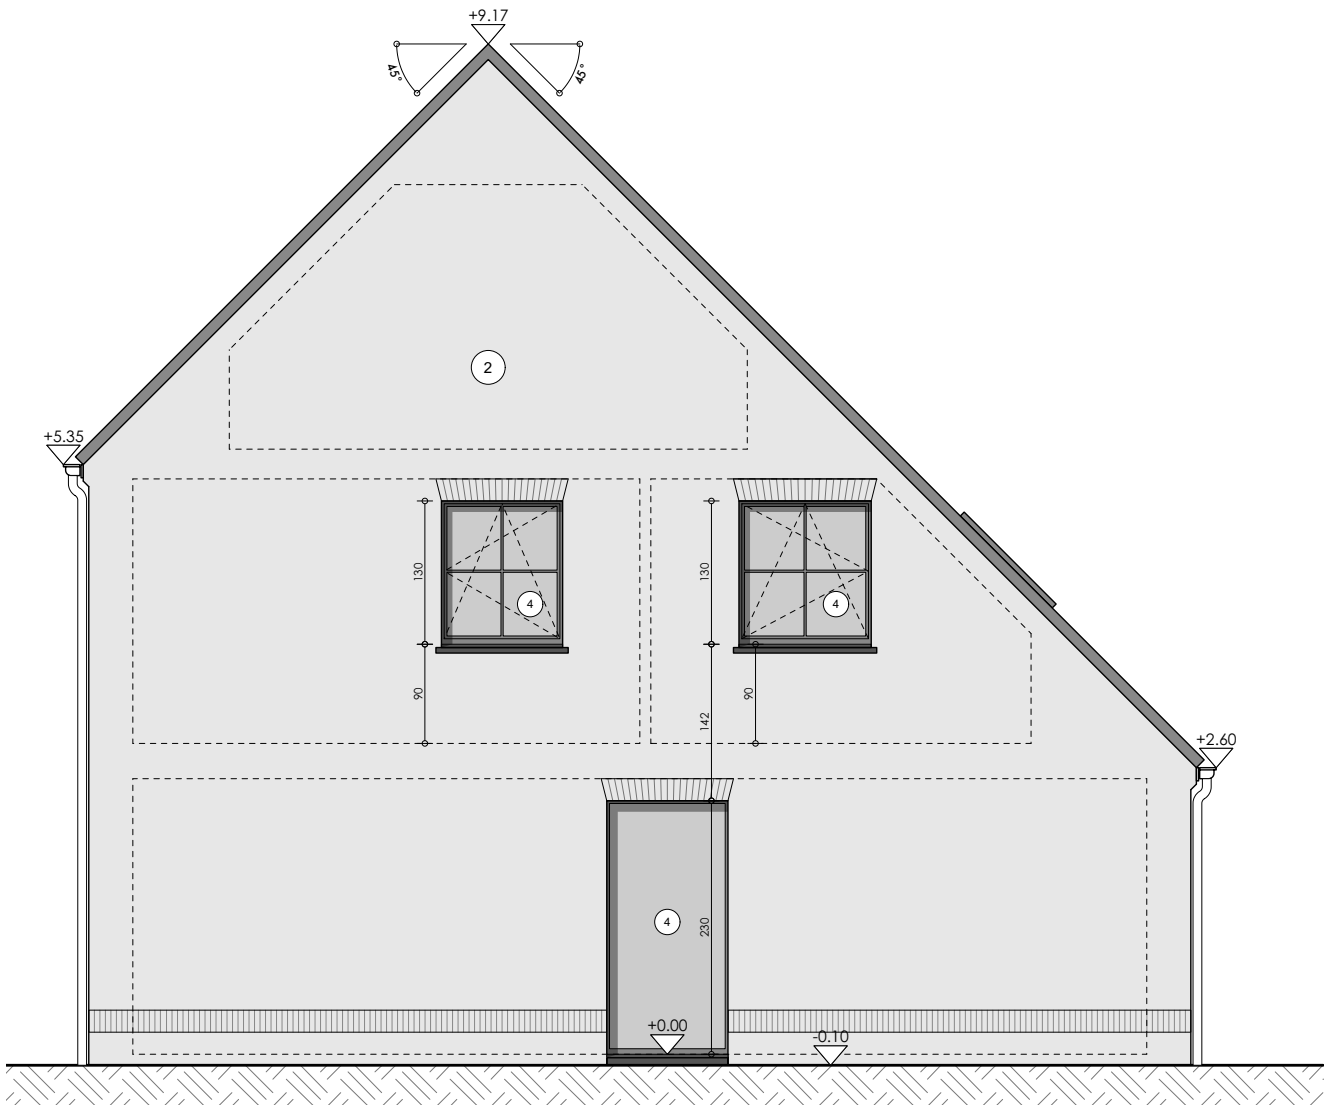

HECTAAR

**MEULEBEKE
LAPPERSHOEK
LOT 67**

LOT 67

+9.17

5

7
+2.60