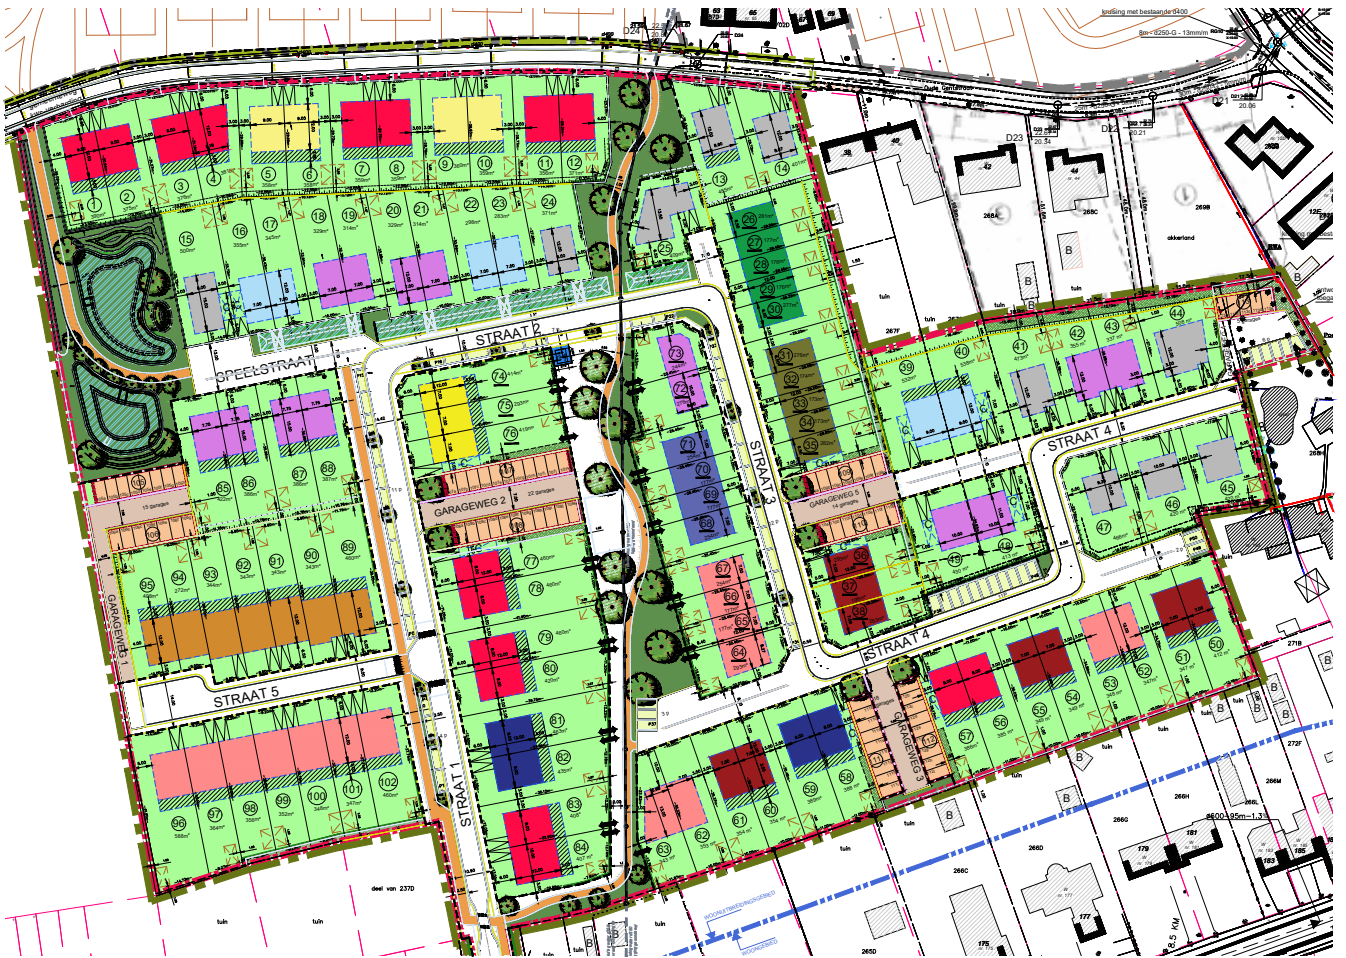

HECTAAR

**MEULEBEKE
LAPPERSHOEK
LOT 67**

LOT 67

+9.17

5

7
+2.60